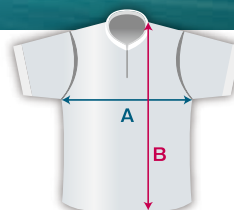

Ladies'

EL11

EL12

HL11

HL12

High 5 シャツ サイズ表

■男性

	XS	S	M	L	XL	2XL	3XL
身幅(cm)A	45	48	51	54	57	60	63
身丈(cm)B	61	63	69	71	73	75	77

■女性

	XS	S	M	L	XL	2XL
身幅(cm)A	39	42	45	48	51	54
身丈(cm)B	56	59	62	65	68	71

※日本サイズ

※EL、HLが女性用モデルとなりウエストライン等、女性の体に合わせたデザインとなり、男性モデルとは、形状が異なります。

本体価格

¥12,000 (消費税別途)