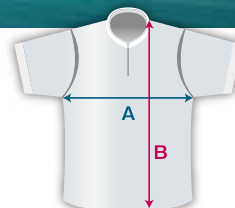

Ladies'

EL11

EL12

HL11

HL12

High 5 シャツ サイズ表

■男性

	XS	S	M	L	XL	2XL	3XL
身幅 (cm) A	45	48	51	54	57	60	63
身丈 (cm) B	61	63	69	71	73	75	77

■女性

	XS	S	M	L	XL	2XL
身幅 (cm) A	39	42	45	48	51	54
身丈 (cm) B	56	59	62	65	68	71

※日本サイズ

※EL、HLが女性用モデルとなりウエストライン等、女性の体に合わせたデザインとなり、男性モデルとは、形状が異なります。

本体価格

¥12,000 (消費税別途)