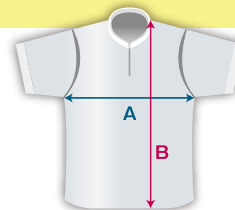

## High 5 シャツ サイズ表

■男性

	XS	S	M	L	XL	2XL	3XL
身幅(cm)A	45	48	51	54	57	60	63
身丈(cm)B	61	63	69	71	73	75	77

■女性

	XS	S	M	L	XL	2XL
身幅(cm)A	39	42	45	48	51	54
身丈(cm)B	56	59	62	65	68	71

※日本サイズ

※EL、HLが女性用モデルとなりウエストライン等、女性の体に合わせたデザインとなり、男性モデルとは、形状が異なります。