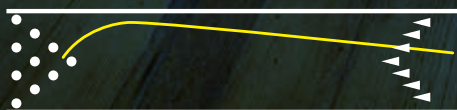

# DRASTIC FUSION PEARL

ドラスティックフュージョン パール

まるでブレイクポイントで急激にブレーキが掛かり、ポケットに向かって再加速していくかのような攻撃的なボールモーションで、プロ、アマチュアを問わず人気の高いドラスティックフュージョンに、シリーズ初となるパーライズモデルが遂に登場!!

エボナイトブランド最新のGB14.0をカバー素材に採用した事で、クリーンな走りを実現するもレーンヘッドのオイルに流される事もなく、ミディアムコンディションを中心にオイリーコンディションまで、幅広く対応が可能です。

## DRASTIC FUSION PEARL TECHNICAL DATA

- Coverstock : GB14.0 Pearl
- Core : CB-2 Asymmetric
- Color : Red/Purple/Gold
- Hardness : 75~77
- Performance : Huge Strong Backend
- Best Lane Condition : Medium to Heavy Oil
- Factory Finish : 1000-grit Abralon/Polished
- Available Weights : 13~16
- RG : 2.48     $\Delta$ RG : 0.049
- Flare Potential : High
- Price : ¥ 48,000 (消費税別途)