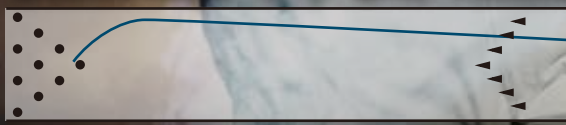

 **EBONITE**

TURBO R

ターボ R

ハイパフォーマンスボールの進化と共に、ゲーム中のレーンコンディションの変化の仕方も以前とは異なって来ています。その中でプレイヤー達からは、ハイクラスのカバーストックとRG値の高いハイパフォーマンスコアの組み合わせで、トーナメントの中盤から後半にかけて信頼して攻めていけるボールの開発への要望が強くなっていました。そこで、エボナイトブランドのハイクラスカバーで最もクリーンに走る GB10.7カバーと、新開発の Turbo R コアのマッチングで完成したのが ターボ R です。チームEBI(エボナイトインターナショナル)プレイヤー達の待望のスペックのボールが誕生しました。

TURBO R TECHNICAL DATA

- Coverstock : GB 10.7 ■ Core : Turbo R
- Color : Orange/Blue Pearls Black/Purple/Gold Black Sparkle/Aqua
- Hardness : 75~77 ■ Factory Finish : 2000-grit Abralon/Polished
- RG : 2.59 ΔRG : 0.035 Flare Potential : Medium
- Performance : Length with Cotrolled Backend
- Best Lane Condition : Medium to Light Oil
- Available Weights : 12~15 ■ Price : ¥ 29,000 (消費税別途)