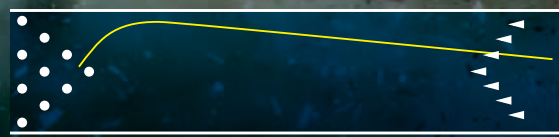

EBOHITE

MISSION RELOAD

伝説×伝説

M I S S I O N R E L O A D
ミッション リロード

一時代を築いた伝説的ボール『ミッション』。その心臓部ともいえる“Mission 1.0 コア”は、Backend Continuation (持続的に終わらないバックエンド) を追求し、EBI がコアを数値的に解析して完成された高比重コアで、ミッドエリアでのオーバーアクションを抑える事で回転パワーをバックエンドモーションに転化します。その“Mission 1.0 コア”が、ミッション同様に EBI 史上に名作として輝く『初代 ザ・ワン』に使用されたカバーストック“GB10.7”と出会う時が遂にやって来ました。この組み合わせは、まさしく 伝説×伝説のマッチング。スムーズな走り、バックエンドで超持続的な曲がりから生まれる圧倒的なピンアクション、予測しやすい曲がり操作性も高く、勝つ為のボールとしての要素を全て備えたミッション リロードは、多くの PBA プレイヤーをタイトルへと導いてきたミッションとザ・ワンと言う2つの伝説的 DNA を継承して完成しました。

MISSION RELOAD TECHNICAL DATA

- Coverstock : GB10.7 Hybrid ■ Core : Mission 1.0
- Color : Purple/Orange/Red Pearl ■ Hardness : 75~77
- Factory Finish : 2000-grit Abralon/Polished ■ RG : 2.49 ∠RG : 0.050
- Mass Bias : 0.013 ■ Performance : Length with Backend Continuation
- Best Lane Condition : Medium to Heavy Oil ■ Available Weights : 13~16
- Price : ¥ 48,000 (消費税別途)