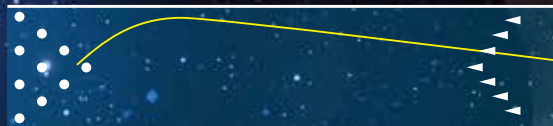

OMNI PEARL TECHNICAL DATA

- Coverstock : GSV-2 Pearl   ■ Core : Omni
- Color : Black/Pink/Purple   ■ Hardness : 75~77
- Factory Finish : 1000-grit Abralon/Polished
- RG : 2.47 Δ RG : 0.053   ■ Mass Bias : 0.011
- Performance : Strong Mid-Lane and Backend
- Best Lane Condition : Medium to Heavy Oil
- Available Weights : 13~16
- Price : ¥49,500 (消費税別途)

LEGEND STAR CO., LTD.

<http://www.legend-star.com>