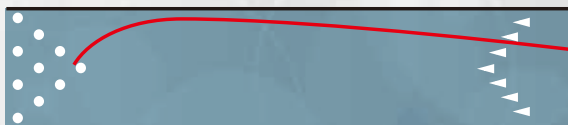

Nothing hits like a Hammer.

REBEL YELL

リベル エール

リベル エールは、ディファレンシャル値を低く設定する事で、強い転がり感を保持したままリアクションを抑制する設計のリベルコアに、クリーンな走りを重視したハイエンドカバーストックを合わせる事により完成した超実戦向けのボールです。スムーズに走り、切れながらも過剰にリアクションしないボールモーションは、スポーツコンディションを始めとしたタフなコンディションに最適です。

REBEL YELL TECHNICAL DATA

- Coverstock : Juiced pearl ■Core : Rebel ■Color : Steel/Yellow/Blue
- Hardness : 75~77 ■Factory Finish : 2000-grit Abralon/Polished
- RG : 2.48 ∠RG : 0.044 ■Flare Potential : High
- Best Lane Condition : Medium Oil ■Available Weights : 12~15 ■Price : ¥ 42,000 (消費税別途)