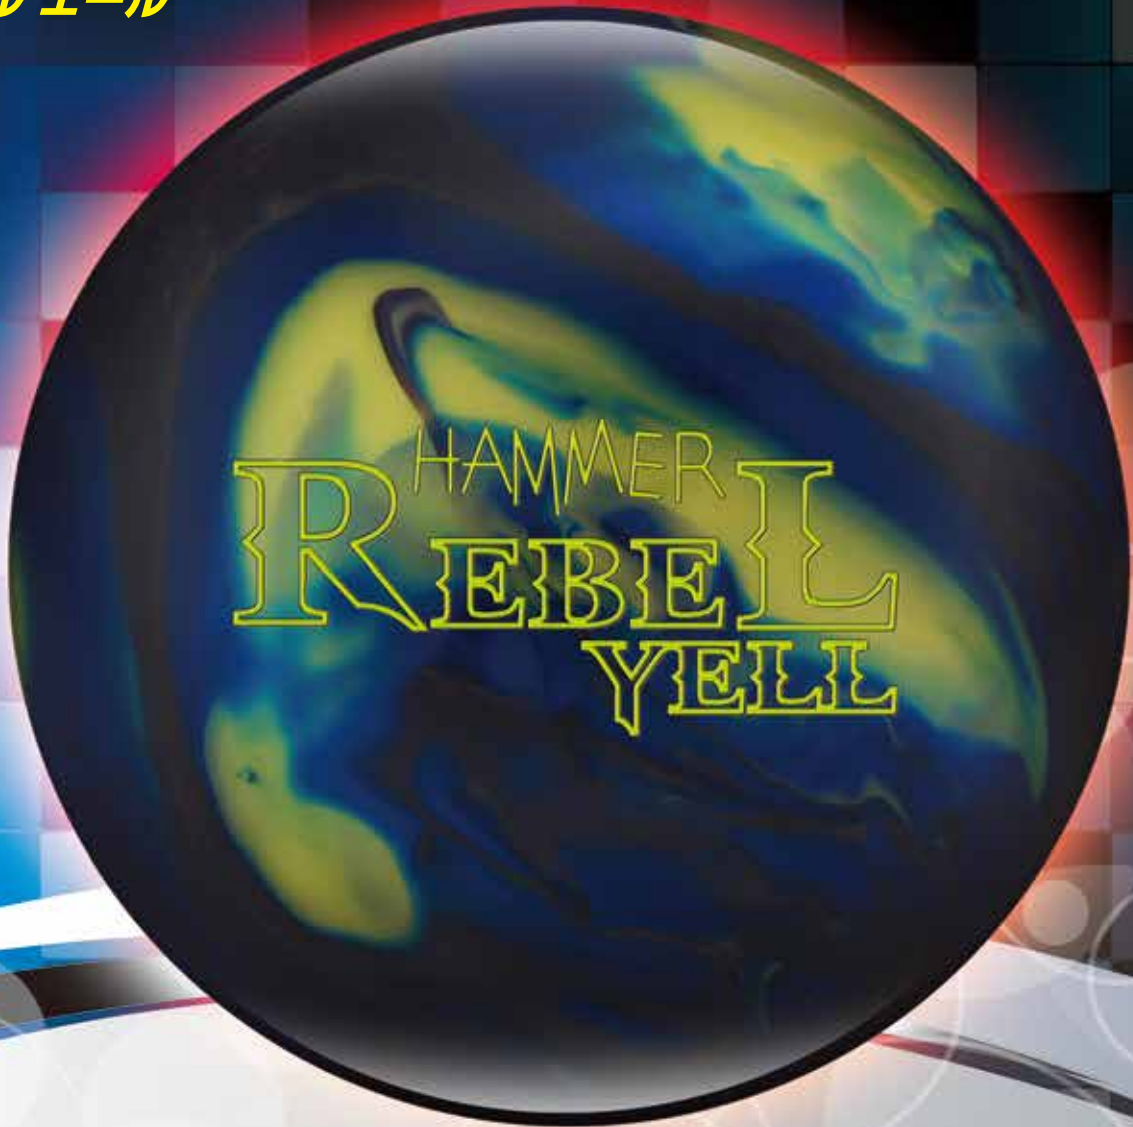

Nothing hits like a Hammer.

REBEL YELL

リベル エール

リベル エールは、ディファレンシャル値を低く設定する事で、強い転がり感を保持したままリアクションを抑制する設計のリベルコアに、クリーンな走りを重視したハイエンドカバーストックを合わせる事により完成した超実戦向けのボールです。スムーズに走り、切れながらも過剰にリアクションしないボールモーションは、スポーツコンディションを始めとしたタフなコンディションに最適です。

REBEL YELL TECHNICAL DATA

- Coverstock : Juiced pearl ■Core : Rebel ■Color : Steel/Yellow/Blue
- Hardness : 75~77 ■Factory Finish : 2000-grit Abralon/Polished
- RG : 2.48 ∠RG : 0.044 ■Flare Potential : High
- Best Lane Condition : Medium Oil ■Available Weights : 12~15 ■Price : ¥ 42,000 (消費税別途)