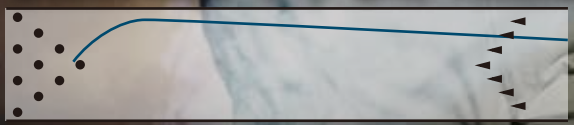

 **EBONITE**

TURBO R

ターボ R

ハイパフォーマンスボールの進化と共に、ゲーム中のレーンコンディションの変化の仕方も以前とは異なって来ています。その中でプレイヤー達からは、ハイクラスのカバーストックとRG値の高いハイパフォーマンスコアの組み合わせで、トーナメントの中盤から後半にかけて信頼して攻めていけるボールの開発への要望が強くなっていました。そこで、エボナイトブランドのハイクラスカバーで最もクリーンに走る GB10.7カバーと、新開発の Turbo R コアのマッチングで完成したのが ターボ R です。チームEBI(エボナイトインターナショナル)プレイヤー達の待望のスペックのボールが誕生しました。

TURBO R TECHNICAL DATA

- Coverstock : GB 10.7 ■ Core : Turbo R
- Color : Orange/Blue Pearls Black/Purple/Gold Black Sparkle/Aqua
- Hardness : 75~77 ■ Factory Finish : 2000-grit Abralon/Polished
- RG : 2.59 ΔRG : 0.035 Flare Potential : Medium
- Performance : Length with Cotrolled Backend
- Best Lane Condition : Medium to Light Oil
- Available Weights : 12~15 ■ Price : ¥ 29,000 (消費税別途)