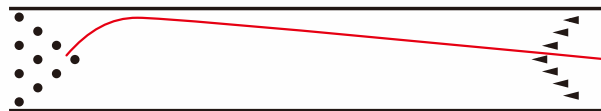

MAKE THE SOLID CHOICE

チョイス ソリッド

現代ボウリング 曲りの頂点

ONE コアを現代ボウリングで主流のスタイルやコンディションに合わせて、曲がり以上に『持続性』を重視したセッティングにモディファイした Mod-1 コアに、エボナイト社で最もフックポテンシャルの高い GSV-1 ソリッドカバーが融合する事で現在考えられる最高の曲がりを実現しました。『トラクションの強いボール=ロールアウトし易い』、この定説を塗り替える事が出来なければボウリングボールの進化を語る事は許されません。この定説に真っ向から挑み、ストロークからクランカーまでが満足する超持続的な曲がりとフッキングパワーを持ったボール、それがチョイス ソリッドです。従来の高トラクション・高フックポテンシャルと言う表面的な概念を覆し、『実際の曲がり幅』を体感させてくれるチョイス ソリッドは、現在最高スペックの1つの到達点とも言えるボールです。

CHOICE SOLID TECHNICAL DATA

- Coverstock : GSV-1 Solid ■ Core : Mod-1
- Color : Blue/Dark Blue/Orange ■ Hardness : 75~77
- Factory Finish : 2000-grit Abralon ■ RG : 2.49 ΔRG : 0.054 ■ Mass Bias : 0.021
- Performance : Strong Overall Hook ■ Best Lane Condition : Heavy Oil
- Available Weights : 13~16 ■ Price : ¥ 49,500 (消費税別途)