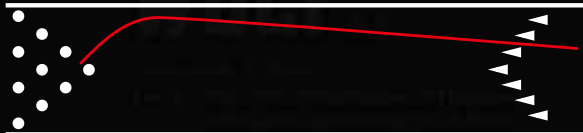

その様な状況を想定した“Wolf コア”は、手前のオイルレスなエリアに捕まらない直進性を持ち、レーン先へとパワーを保持ながら奥で強いリアクションを起こします。そこに、薄いオイルでも走ってくれる XL 系カバーの中でも、トラクションレベルの高い“XL7900”を合わせる事で、奥に流されたオイルに流されずアグレッシブに切れるボールが完成しました。

狼の名を冠した超攻撃的ボールの登場です!!

WOLF RED PEARL TECHNICAL DATA

- Coverstock : XL7900 ■ Core : Wolf
- Color : Red Pearl ■ Hardness : 75 ~ 77
- Factory Finish : 2000-grit Abralon/Polished
- RG : 2.52 ΔRG : 0.040 ■ Mass Bias : Symmetric
- Performance : Huge Continuation Hook
- Best Lane Condition : Medium Oil
- Available Weights : 13 ~ 16 ■ Price : ¥48,000 (消費税別途)