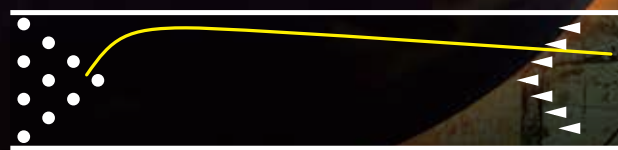

Nothing hits like a Hammer.

X-TREME PHOBIA

エクストリウム フォビア

対称形のフォビアコアを搭載し、攻撃的なボールモーションを特徴とするフォビアシリーズ。その中で、Semtex 系のカバーストックに比べてスキッド & フリップ力の強い GTR カバーを組み合わせる事で、ロングスキッドから鋭角に切れ込む超攻撃的なボールとなったのがエクストリウム フォビアです。その研ぎ澄まされた切れ味は、ポケットを打ち抜きピンを打ち払います。

X-Treme
PHOBIA

X-TREME PHOBIA TECHNICAL DATA

- Coverstock: GTR Pearl ■ Core: Phobia ■ Color: Blue/Smoke/Gold
- Hardness: 75~77 ■ Factory Finish: 1000-grit Abralon/Polished
- RG: 2.49 ∠RG: 0.054 ■ Flare Potential: High ■ Performance: Long Length with Extreme Backend
- Best Lane Condition: Medium to Heavy Oil ■ Available Weights: 13~16 ■ Price: ¥ 48,000 (消費税別途)