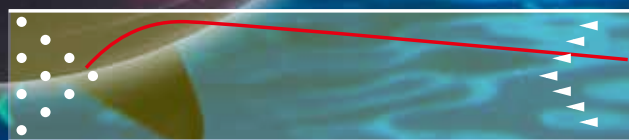

COLUMBIA
300

CUDA POWERCOR PEARL

クーダ パワーコア パール

超持続的な曲がりと操作性、数値以上のモーションとヒッティングパワーを生むコロンビアブランドの技術『パワーコア』を最大の武器とした対称コアボール、初代“クーダ パワーコア”。カバーをHK22 搭載のパールバージョンに一新した事で、そのイメージを覆し攻撃的なボールとなったのが“クーダ パワーコア パール”です。

少し抑えた数値特性のコアを搭載しており、レーンヘッドの走りとブレイクポイントでのレスポンスを重視した設計で、手前のオイルが薄い状況やレーンヘッドで捕まってしまう時にアグレッシブに攻められるボールです。スピードシリーズをと言う絶対の人気ボールを中核に急速にラインナップの充実動くコロンビアブランドから『攻めれる対称コアボール』の登場です。

CUDA POWERCOR PEARL TECHNICAL DATA

- ▶ Coverstock : HK22-ERT Pearl
- ▶ Core : Cuda PowerCOR
- ▶ Color : Maroon/Black ▶ Hardness : 75~77
- ▶ Factory Finish : 1500 Micro Pad/Factory Compound
- ▶ RG : 2.501 ▲RG : 0.047
- ▶ Mass Bias : Symmetric
- ▶ Performance : Length with Strong Backend
- ▶ Best Lane Condition : Medium Oil
- ▶ Available Weights : 12~16
- ▶ Price : ¥ 57,200 ¥52,000 (税別)