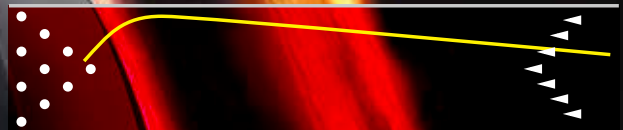

ULTIMA PEARL

アルティマ パール

リミット越えのフレアをバックエンドモーションへ!!

Nothing hits like a Hammer.

コアの下部を高比重化する事で実際より縦長のコアと同等の効果を得ると言う発想で、モンスター級のフレアを生み出すことに成功した“モディファイド アルティマ コア”がパールカバーとマッチングする事で真骨頂を發揮します。

パールカバーでレーンヘッドをグリーンに走らせ、回転パワーを維持したままブレイクポイントへ、そして圧倒的なフレアポテンシャルが一気に開放された瞬間、全てのエネルギーが強烈なバックエンドモーションへと転化されます。

『リミット越えのフレア × パールカバー』と言うアグレッシブなセッティングにより、新生アルティマシリーズが真の姿を現す事となります。

ULTIMA PEARL TECHNICAL DATA

- ▶ Coverstock : Aggression NE Pearl
- ▶ Core : Modified Ultima ▶ Color : Red/Yellow/Black
- ▶ Hardness : 75~77
- ▶ Factory Finish : 1500 Micro Pad/Polished
- ▶ RG : 2.489 ∇RG : 0.053 ▶ Mass Bias : Symmetric
- ▶ Performance : Length with Aggressive Backend
- ▶ Best Lane Condition : Medium Oil
- ▶ Available Weights : 12~16
- ▶ Price : ¥54,450 ¥49,500(税別)