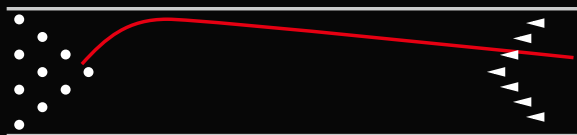

# BLACK WIDOW GHOST PEARL

ブラックウィドー ゴースト パール

昨年のブラックウィドー 2.0 の発売以降、世界的な大ヒットを受けて急ピッチでラインナップの拡充をしてきたブラックウィドーシリーズ。この超人気シリーズの成功の秘密は心臓部となる『ガスマスク コア』にあり、コアのポテンシャルの高さは勿論の事、組み合わせるカバーストックの特性によってボールモーションの変化を生み出す多様性にあります。そこでハンマー社は、ニューボールの開発と並行して更に、ブラックウィドーの可能性を追求したニューモデルを開発して行く決定を下しました。

その方針に基づき EBI 時代に計画・開発されながらも生産拠点移転の流れの中、発売に至らなかった幻のブラックウィドーの凍結されていたプランを復活。最新の技術を結集して再構築された幻のブラックウィドーが“ブラックウィドー ゴーストパール”です。開発コンセプトは『Most Aggressive』!!

昨今のラインナップの中で最もトラクションの低いカバーを使用したブラックウィドー 2.0 のパールバージョンともいえる“ブラックウィドー ゴーストパール”は、立ち上がりの強いガスマスクコアの特性をバックエンドリアクションに集中させています。その成果は圧巻の入射角と破壊的なピンアクションが物語っています。

## BLACK WIDOW GHOST PEARL TECHNICAL DATA

- Coverstock : Aggression Pearl
- Core : Gas Mask
- Color : White Pearl
- Hardness : 75~77
- Factory Finish : 1500 Micro Pad / Polished
- RG : 2.50 ∠RG : 0.058
- Mass Bias : 0.016
- Performance : Aggressive Mid-Lane and Backend
- Best Lane Condition : Medium to Heavy Oil
- Available Weights : 13~16
- Price : ¥ 54,450 ¥ 49,500 (税別)