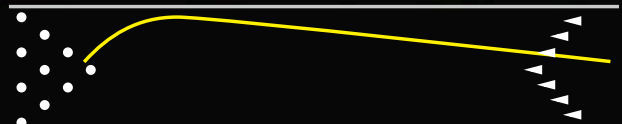

BLACK WIDOW REAL MONSTER SOLID

ブラックウィドー リアルモンスター

リアルモンスターの名を継ぐ漆黒のウィドー

生産拠点を新たにした新生ブラックウィドーシリーズは、カバーストックを変え数種リリースされましたが、異なるキャラクターで全てがヒット作として成功しています。中でもファンが多く、高い評価と支持を得ているのがカバーストックに Aggression NE Pearl を使用した『ブラックウィドー リアルモンスター』です。その理由はクリーンなスキッド感とブレイクポイントでの強い切れのバランスにあります。しかし、カバーストックをソリッド化するだけではトラクションが向上するものの、鋭い切れ感が失われてしまう為、ソリッドバージョンに『リアルモンスター』と言う名を冠する事は断念されました。

時が経過し、最新素材“Neoflex 25”が開発された事で事態は急変します。ガスマスクコアに Neoflex 25 をマッチングし、Sparkle 素材で微調整を行ったカバーストックにポリッシング加工を施す事で“ブラックウィドー リアルモンスター”のソリッドバージョンとして自信を持ってリリース出来るボールが完成しました。

オイリーゾーンではオイルに流されない強い転がりによる安定性を伴った走り感を持ち、バックエンドではブラックウィドー特有のえぐる様なリアクションを見せる、このボールのパフォーマンスは全てのポウラーを魅了するに違いありません。

BLACK WIDOW REAL MONSTER SOLID TECHNICAL DATA

- ▶ Coverstock : Neoflex 25 Solid
- ▶ Core : Gas Mask ▶ Color : Jet Black with Sprkle
- ▶ Hardness : 75~77
- ▶ Factory Finish : 2000 Micro Pad/Polished
- ▶ RG : 2.50 ▲RG : 0.058 ▶ Mass Bias : 0.016
- ▶ Performance : Smooth with Aggressive Backend
- ▶ Best Lane Condition : Medium to Heavy Oil
- ▶ Available Weights : 13~16
- ▶ Price : ¥54,450 ¥49,500(税別)